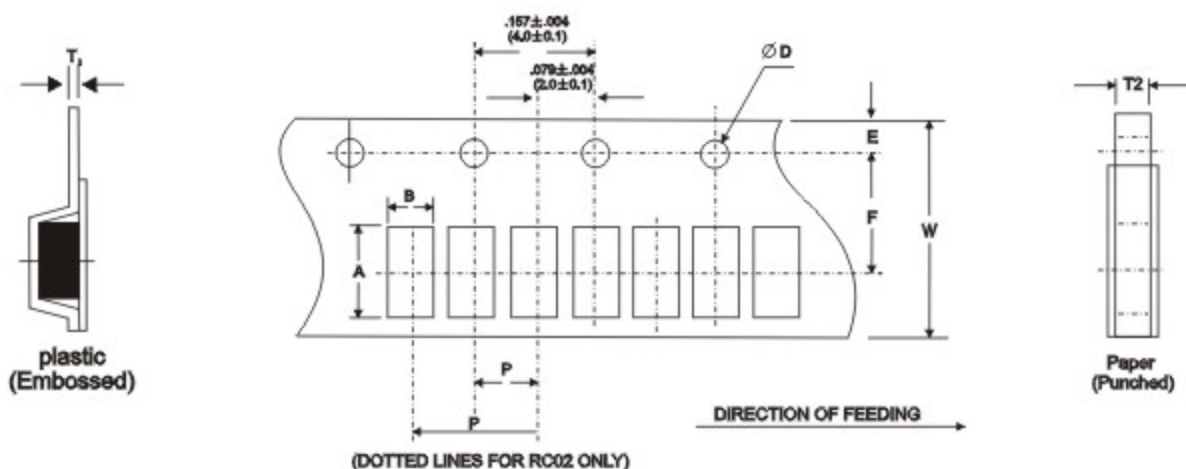

### TAPE DIMENSIONS

(Unit:mm)

Code Chip size	A	B	C	D	E	F	G	H	J
0402	0.65 ±0.05	1.15 ±0.05							
0603	1.10 ±0.1	1.90 ±0.1							
0805	1.65 ±0.2	2.4 ±0.2	8.0 ±0.2	3.5 ±0.05	1.75 ±0.1	4.0 ±0.1	2.0 ±0.05	4.0 ±0.01	1.5 ±0.1 -0
1206	2.0 ±0.2	3.6 ±0.2							

### Reel Dimensions

(Unit:mm)

Code	A	B	C	D	E	W	R
Dimension	∅178±2	∅60±5	∅13±0.5	∅2.21±0.8	∅2.0±0.5	∅10±1	∅1.0

Dimension "A" of 330mm is available upon request.

### Tape Dimensions

Dimension	A	B	W	E	F	T <sub>1</sub>	T <sub>2</sub>	P	D
RC02 (0402)	.045±.004 (1.15±.1)	.026±.004 (.65±.1)	.315±.008 (8.0±.2)	.069±.004 (1.75±.1)	.138±.002 (3.5±0.5)	—	.018±.004 (.45±.1)	.079±.004 (2.0±.1)	.059±.004/-0 (1.5±.1/-0)
RC03 RT03 (0603)	.075±.004 (1.9±.1)	.043±.004 (1.1±.1)	.315±.008 (8.0±.2)	.069±.004 (1.75±.1)	.138±.002 (3.5±0.5)	—	.024±.004 (.60±.1)	.157±.004 (4.0±.1)	.059±.004/-0 (1.5±.1/-0)
RC05 RT05 (0805)	.094±.004 (2.4±.1)	.065±.004 (1.65±.1)	.315±.008 (8.0±.2)	.069±.004 (1.75±.1)	.138±.002 (3.5±0.5)	.01±.002 (.25±.05)	.030±.004 (.75±.1)	.157±.004 (4.0±.1)	.059±.004/-0 (1.5±.1/-0)
RC06 (1206)	.138±.004 (3.5±.1)	.075±.004 (1.9±.1)	.315±.008 (8.0±.2)	.069±.004 (1.75±.1)	.138±.002 (3.5±0.5)	.01±.002 (.25±.05)	.030±.004 (.75±.1)	.157±.004 (4.0±.1)	.059±.004/-0 (1.5±.1/-0)
RC12 (1210)	.138±.004 (3.5±.1)	.11±.004 (2.8±.1)	.315±.004 (8.0±.1)	.069±.004 (1.75±.1)	.138±.002 (3.5±0.5)	.008±.002 (.2±.05)	.030±.004 (.75±.1)	.157±.004 (4.0±.1)	.059±.004/-0 (1.5±.1/-0)
RC20 (2010)	.220±.008 (5.6±.2)	.11±.008 (2.8±.2)	.472±.004 (12.0±.1)	.069±.004 (1.75±.1)	.217±.002 (5.5±0.5)	.008±.002 (.2±.05)	—	.157±.004 (4.0±.1)	.059±.004/-0 (1.5±.1/-0)
RC25 (2512)	.264±.008 (6.7±.2)	.142±.008 (3.6±.2)	.472±.004 (12.0±.1)	.069±.004 (1.75±.1)	.217±.002 (5.5±0.5)	.008±.002 (.2±.05)	—	.315±.004 (8.±.1)	.059±.004/-0 (1.5±.1/-0)