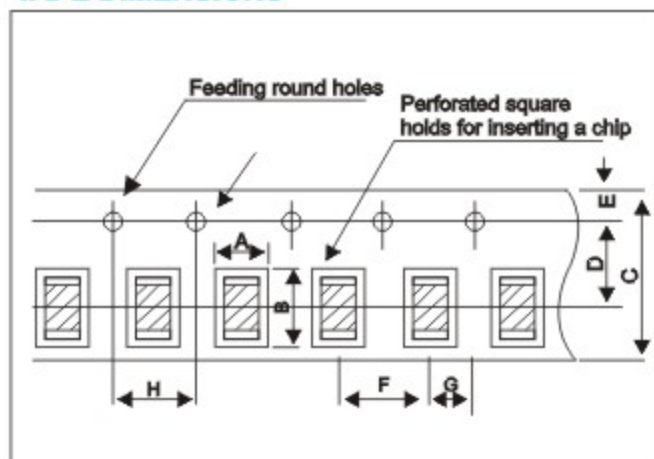

### TAPE DIMENSIONS

(Unit:mm)

Code Chip size	A	B	C	D	E	F	G	H	J
0402	0.65 ±0.05	1.15 ±0.05							
0603	1.10 ±0.1	1.90 ±0.1							
0805	1.65 ±0.2	2.4 ±0.2	8.0 ±0.2	3.5 ±0.05	1.75 ±0.1	4.0 ±0.1	2.0 ±0.05	4.0 ±0.01	1.5 ±0.1 -0
1206	2.0 ±0.2	3.6 ±0.2							

### Reel Dimensions

(Unit:mm)

Code	A	B	C	D	E	W	R
Dimension	∅178±2	∅60±5	∅13±0.5	∅2.21±0.8	∅2.0±0.5	∅10±1	∅1.0

Dimension "A" of 330mm is available upon request.

### Tape Dimensions

Dimension	A	B	W	E	F	T <sub>1</sub>	T <sub>2</sub>	P	D
RC02 (0402)	.045±.004 (1.15±.1)	.026±.004 (.65±.1)	.315±.008 (8.0±.2)	.069±.004 (1.75±.1)	.138±.002 (3.5±0.5)	—	.018±.004 (.45±.1)	.079±.004 (2.0±.1)	.059±.004/-0 (1.5±.1/-0)
RC03 RT03 (0603)	.075±.004 (1.9±.1)	.043±.004 (1.1±.1)	.315±.008 (8.0±.2)	.069±.004 (1.75±.1)	.138±.002 (3.5±0.5)	—	.024±.004 (.60±.1)	.157±.004 (4.0±.1)	.059±.004/-0 (1.5±.1/-0)
RC05 RT05 (0805)	.094±.004 (2.4±.1)	.065±.004 (1.65±.1)	.315±.008 (8.0±.2)	.069±.004 (1.75±.1)	.138±.002 (3.5±0.5)	.01±.002 (.25±.05)	.030±.004 (.75±.1)	.157±.004 (4.0±.1)	.059±.004/-0 (1.5±.1/-0)
RC06 (1206)	.138±.004 (3.5±.1)	.075±.004 (1.9±.1)	.315±.008 (8.0±.2)	.069±.004 (1.75±.1)	.138±.002 (3.5±0.5)	.01±.002 (.25±.05)	.030±.004 (.75±.1)	.157±.004 (4.0±.1)	.059±.004/-0 (1.5±.1/-0)
RC12 (1210)	.138±.004 (3.5±.1)	.11±.004 (2.8±.1)	.315±.004 (8.0±.1)	.069±.004 (1.75±.1)	.138±.002 (3.5±0.5)	.008±.002 (.2±.05)	.030±.004 (.75±.1)	.157±.004 (4.0±.1)	.059±.004/-0 (1.5±.1/-0)
RC20 (2010)	.220±.008 (5.6±.2)	.11±.008 (2.8±.2)	.472±.004 (12.0±.1)	.069±.004 (1.75±.1)	.217±.002 (5.5±0.5)	.008±.002 (.2±.05)	—	.157±.004 (4.0±.1)	.059±.004/-0 (1.5±.1/-0)
RC25 (2512)	.264±.008 (6.7±.2)	.142±.008 (3.6±.2)	.472±.004 (12.0±.1)	.069±.004 (1.75±.1)	.217±.002 (5.5±0.5)	.008±.002 (.2±.05)	—	.315±.004 (8.±.1)	.059±.004/-0 (1.5±.1/-0)

### Reel Dimensions

A (Max.)	Component/Reel		
	Paper		Plastic
	RC02	RC03/05/06/12	RC05/06/12/20/25
7"(178mm)	10,000	5,000	4,000
10"(254mm)	20,000	10,000	—
13"(330mm)	40,000	20,000	—